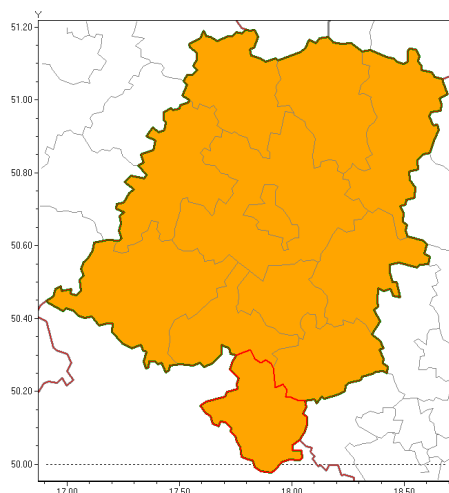

Zasięg ostrzeżenia w województwie

Burze z gradem

Ostrzeżenie meteorologiczne Nr 4

Nazwa biura	IMGW-PIB Biuro Prognoz Meteorologicznych we Wrocławiu
Zjawisko/stopień zagrożenia	Burze z gradem/ 2
Obszar	województwo opolskie powiat głubczycki
Ważność	od godz. 14:00 dnia 21.06.2018 do godz. 22:00 dnia 21.06.2018
Przebieg	Miejscami prognozuje się burze z opadami deszczu od 15 mm do 30 mm oraz porywami wiatru do 90 km/h, lokalnie do 100 km/h. Miejscami może liwy grad. Porywy wiatru do 80 km/h mogą występować również poza burzami, przy przechodzeniu chłodnego frontu atmosferycznego wieczorem i początkowo w nocy.
Prawdopodobieństwo wystąpienia zjawiska(%)	85%
Uwagi	Brak.
Dyrektor synoptyk IMGW-PIB	Piotr Maciak
Godzina i data wydania	godz. 07:55 dnia 21.06.2018
SMS	IMGW-PIB OSTRZEŻA: BURZE Z GRADEM/2 opolskie/głubczycki od 14:00/21.06 do 22:00/21.06.2018 deszcz 30 mm, porywy 100 km/h
Opracowanie niniejsze i jego format, jako przedmiot prawa autorskiego podlega ochronie prawnej, zgodnie z przepisami ustawy z dnia 4 lutego 1994r o prawie autorskim i prawach pokrewnych (dz. U. z 2006 r. Nr 90, poz. 631 z późn. zm.). Wszelkie dalsze udostępnianie, rozpowszechnianie (przedruk, kopiowanie, wiadomości sms) jest dozwolone wyłącznie w formie dosłownej z bezwzględnym wskazaniem źródła informacji tj. IMGW-PIB.	